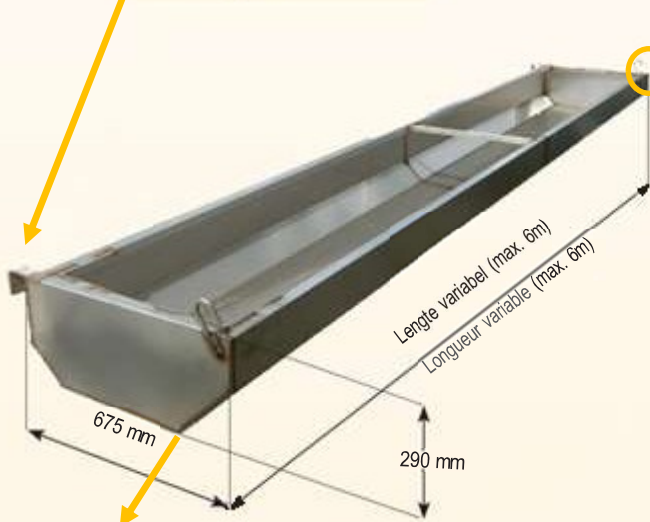

VERMOGEN ↓ / AFMETINGEN →	A	B	C	Y
PUISSANCE ↓ / DIMENSIONS →	BREEDTE	LENGTE	HOOGTE	△
	LARGEUR	LONGUEUR	HAUTEUR	
4 kW (5,5 pK)	500 mm	1120 mm	2150 mm	✓
5,5 kW (7,5 pK)	500 mm	1120 mm	2150 mm	✓
7,5 kW (10 pK)	500 mm	1120 mm	2150 mm	✓

DUNNE MEST LISIER CLAIR

DIKKE MEST LISIER PÂTEUX

Eet- en drinkbakken voor runderen

Mangeoires et abreuvoires pour bovins

Eetbak

- ◀ Afmetingen (binnenmaat) en positie van de ophanghaken op te geven bij bestelling.
- ◀ Dimensions (mesure interieur) et position des crochets pour cornadis toujours à communiquer à la commande.

Ook mogelijk op poten
Également possible sur les jambes

- ◀ Kettinghaken altijd voorzien.
- ◀ Crochets de suspension toujours prévus.
- Eetbakken voor volwassen runderen om op te hangen aan hekkens d.m.v. haken en kettingen. Volledig uit roestvrij staal. Lengte naar keuze:
 - Versie van 400 mm breedte voor kalveren.
 - Versie van 500 mm breedte voor jongvee.
 - Bredere versie van 800 mm breedte voor volwassen runderen op aanvraag.
- Mangeoires pour bovins adultes à suspendre aux barrières par crochets et chaînes. Fabriqué en acier inoxydable. Longueur au choix:
 - Version de 400 mm de largeur pour les mollets.
 - Version de 500 mm de largeur pour jeunes bovins.
 - Version plus large de 800 mm de largeur pour les bovins adultes sur demande.

Kantelbare drinkbak

- Kantelbare of vaste drinkbakken uit roestvrij staal voorzien van vlotter. Met flexibele watertoevoer. Lengte naar keuze.
- Abreuvoires escamotable ou fixe en acier inoxydable et prévues d'une flotteur. Avec tuyau flexible en acier inoxydable. Longueur au choix.