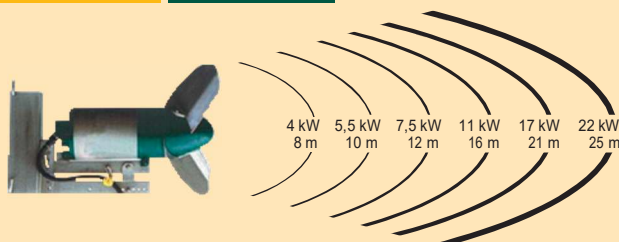

DIKKE MEST LISIER PÂTEUX