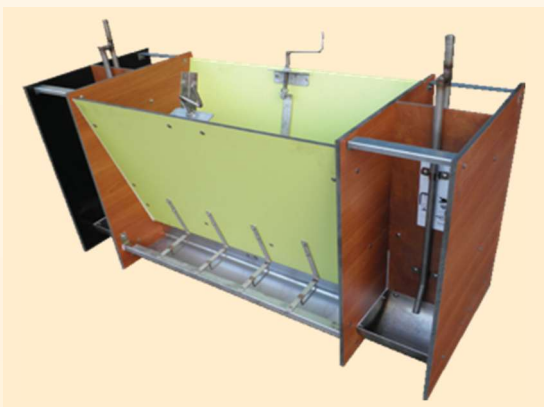

- Gemaakt uit een combinatie van Trespa en roestvrij staal.
- Geschikt voor het voederen van korrel en meel.
- Op aanvraag ook CCM (hogere schuif).
- Regeling door middel van een inox draaispil, dit laat een zeer precieze regeling toe.
- De drinkbak is voorzien van een regelbare drinknippel, geplaatst in een inox toevoerbuis.
- Alle onderdelen dewelke onderhevig zijn aan slijtage zijn uit roestvrij staal, dit garandeert een zeer lange levensduur van de voederbakken.
- Om probleemloos te kunnen afstellen plaatst u de bak steeds met de voedertrog zichtbaar vanuit de gang.
- Watertoevoer uit inox 1/2" met regelbare nippel.
- Drinkcompartiment naar keuze links of rechts of beide zijden.
- Mangeoires en combinaison d'acier inoxydable et Trespa.
- Convient pour d'aliments sous forme de granulés et de farine.
- Sur demande aussi pour CCM.
- Abreuvoir avec sucette réglable.
- Raccordement de l'eau en inoxydable 1/2".
- Toutes les pièces qui sont soumises à l'usure sont fabriquées en acier inoxydable.
- Côté visible depuis l'allée : placez toujours le bac contenant le bloc d'alimentation du côté faisant face à l'allée afin de pouvoir le régler sans problème.
- Abreuvoir au choix à gauche ou à droite.

Combivoederbakken voor biggen - grote groepen

Mangeoires pour porcelets - groupes plus importants

35kg

+

+

max 28
biggen
porcelets

- Gemaakt uit een combinatie van Trespa en roestvrij staal.
- Geschikt voor het voeren van korrel en meel.
- Op aanvraag ook CCM (hogere schuif).
- Regeling door middel van een inox draaispil, dit laat een zeer precieze regeling toe.
- De drinkbakken zijn voorzien van een regelbare drinknippel, geplaatst in een inox toevoerbuus.
- Alle onderdelen dewelke onderhevig zijn aan slijtage zijn uit roestvrij staal, dit garandeert een zeer lange levensduur van de voederbakken.
- Watertoevoer uit inox 1/2" met regelbare nippel.
- Drinkbakken links of rechts of beide van voedercompartimenten.