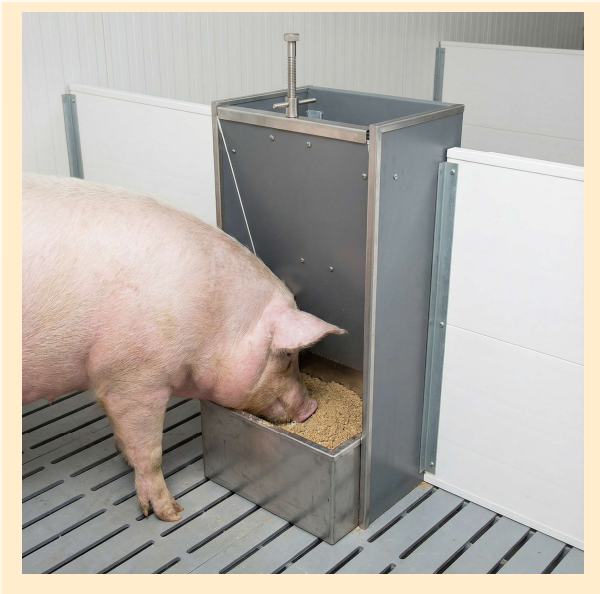

Meelvoederbak voor zeugengroepsvesting

Mangeoires farine pour truies

max 12
zeugen
truies

LENGTE	HOOGTE	DIEPTE
LANGUEUR	HAUTEUR	PROFONDEUR
545 mm	1200 mm	555 mm

- Geschikt voor meel- en korrelvoeder.
- Regeling door middel van inox draaispil.
- Schuif in inox maakt een precieze regeling mogelijk.
- Gemaakt uit combinatie van inox en Trespa.

- Convient pour des aliments farine et granulés.
- Le bac est équipé d'un réglage en inox au moyen d'un goujon. Cela permet un réglage précis.
- Doseur en acier inoxydable.
- Auge et système de réglage en acier inox. Bac en Trespa.