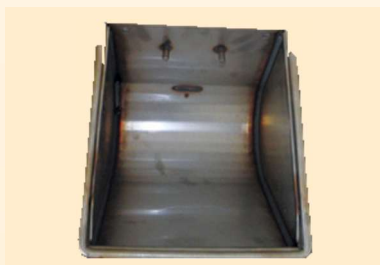

- Drinknippel zonder veer 1/2" voor mestvarkens.

- Sucette sans ressort 1/2" pour porcs d'engraissement

Drinkbakken voor biggen en mestvarkens

Abreuvoirs pour porcelets et porcs d'engraissement

- Roestvrijstalen halve maan voor biggen tot 7 kg.
- U-bevestiging.
- Omega -profiel en muurplaatje.

- Abreuvoir-multifonction en acier inoxydable.
- Pour porcelets jusqu'à 7 kilos.

- Morsvrije roestvrijstalen drinkbak voor biggen.
- Aansluiting 1/2".

- Abreuvoir en acier inoxydable pour porcelets, évite gaspillage de l'eau.
- Raccordement 1/2".

- Morsvrije roestvrijstalen drinkbak voor mestvarkens.
- Aansluiting 1/2" optie 3/4".
- Door de speciale constructie en stand van de nippel is morsen uitgesloten.

- Abreuvoir en acier inoxydable.
- Pour porcs d'engraissement, évite gaspillage de l'eau.
- Raccordement 1/2" (ou 3/4").