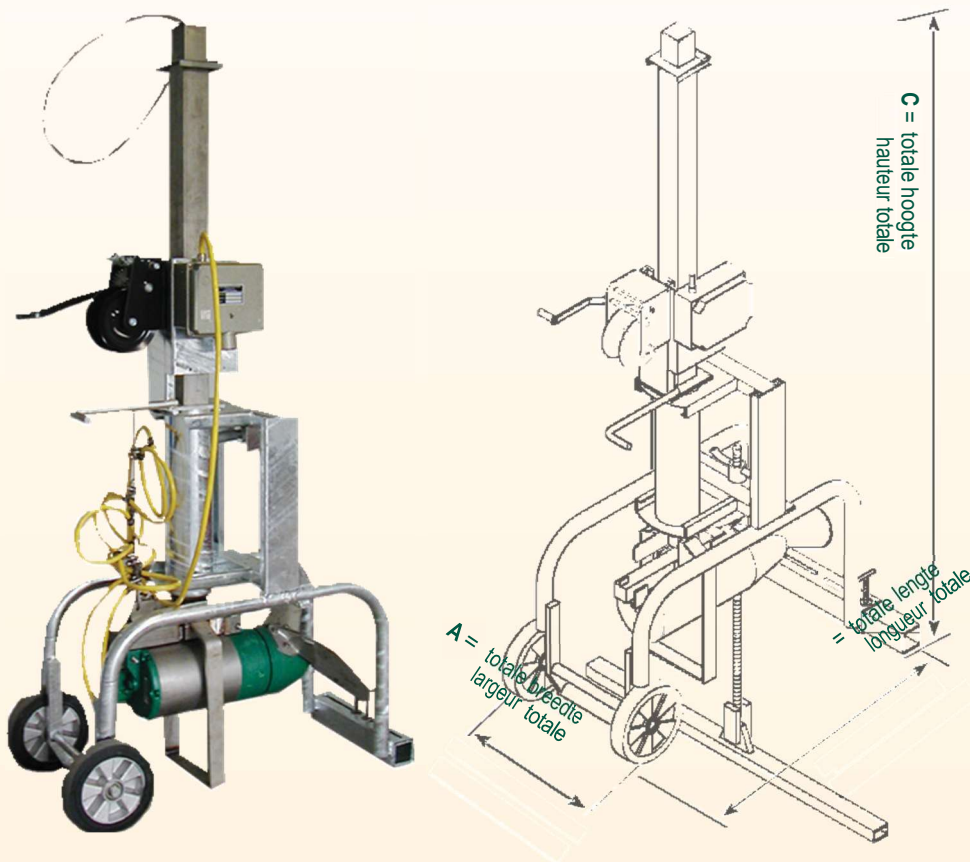

Mobiele mestmixers

Mixeurs lisier mobile