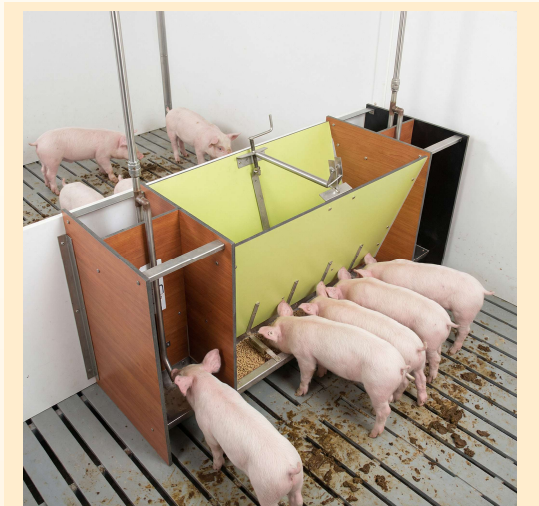

- Gemaakt uit een combinatie van Trespa en roestvrij staal.
- Voederbak geschikt voor kraamhok.
- De bakken van 40 cm hoog zijn regelbaar door middel van een vleugelmoer, de bakken van 50 cm hoog zijn regelbaar door middel van een draaispil.
- Op aanvraag 60 cm hoog.

Combivoederbakken voor biggen - grote groepen

Mangeoires pour porcelets - groupes plus importants

35kg

+

+

max 28
biggen
porcelets

- Gemaakt uit een combinatie van Trespa en roestvrij staal.
- Geschikt voor het voeren van korrel en meel.
- Op aanvraag ook CCM (hogere schuif).
- Regeling door middel van een inox draaispil, dit laat een zeer precieze regeling toe.
- De drinkbakken zijn voorzien van een regelbare drinknippel, geplaatst in een inox toevoerbuus.
- Alle onderdelen dewelke onderhevig zijn aan slijtage zijn uit roestvrij staal, dit garandeert een zeer lange levensduur van de voederbakken.
- Watertoevoer uit inox 1/2" met regelbare nippel.
- Drinkbakken links of rechts of beide van voedercompartimenten.