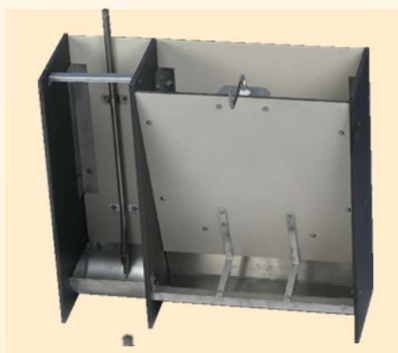

- Auge et système de réglage en acier inox. Bac en Trespa.
- Convient pour des porcelets dans le loge nouveau-né.
- Mangeoire avec hauteur 40 cm réglable avec écrou-papillon.
- Mangeoire avec hauteur 50 cm réglable avec poignée ronde.

Combivoederbak voor biggen

Mangeoire combi pour porcelets

+

8-20
biggen
porcelets

ENKELE UITVOERING		TYPE SIMPLE	
SOORT	LENGTE	HOOGTE	DIEPTE
TYPE	LONGUEUR	HAUTEUR	PROFONDEUR
2 eetvakken 2 compartiments met 1 drinkhok avec 1 abreuvoir	690 mm	800 mm	300 mm
3 eetvakken 3 compartiments met 1 drinkhok avec 1 abreuvoir	890 mm	800 mm	300 mm

DUBBELE UITVOERING		TYPE DOUBLE	
SOORT	LENGTE	HOOGTE	DIEPTE
TYPE	LONGUEUR	HAUTEUR	PROFONDEUR
2 eetvakken 2 compartiments met 1 drinkhok avec 1 abreuvoir	690 mm	800 mm	600 mm
3 eetvakken 3 compartiments met 1 drinkhok avec 1 abreuvoir	890 mm	800 mm	600 mm
4 eetvakken 4 compartiments met 1 drinkhok avec 1 abreuvoir	1090 mm	800 mm	600 mm
5 eetvakken 5 compartiments met 1 drinkhok avec 1 abreuvoir	1290 mm	800 mm	600 mm
6 eetvakken 6 compartiments met 1 drinkhok avec 1 abreuvoir	1490 mm	800 mm	600 mm