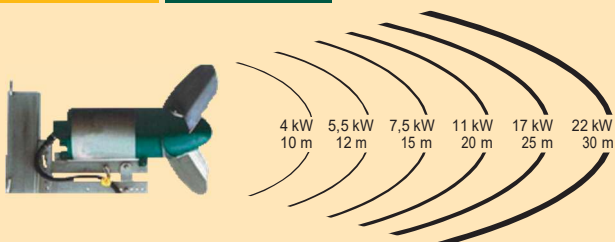

DUNNE MEST LISIER CLAIR