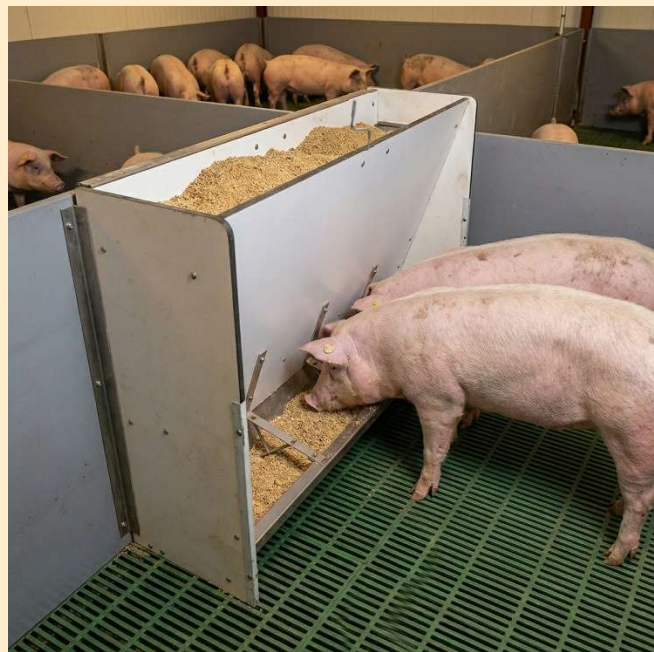

- Voederbak gemaakt uit een combinatie van roestvrijstaal en Trespa.
- Geschikt voor het voeren van korrels en meel. Op aanvraag ook CCM (hogere schuif).
- De bak is voorzien van een regeling door middel van een inox draaispil. Dit laat een zeer precieze regeling toe.
- De drinkbak is voorzien van een nippel, gemonteerd in een inox buis.
- Plaats de bak steeds met de voedertrog naast de gang zodat u probleemloos kan afstellen.
- Ook verkrijgbaar in voormest van 20 tot 60 kg.
- Drinkbak naar keuze links of rechts.
- Watertoevoer 1/2" inox.
- Convient pour des aliments sous forme de granulés et de farine. Sur demande également CCM.
- Le bac est équipé d'un réglage en inox au moyen d'un goujon. Cela permet un réglage très précis.
- L'abreuvoir est équipé d'une sucette en acier inoxydable.
- Mangeoire en acier inoxydable combinaison avec Trespa.
- Egalement disponible pour les nourains de 20 - 60 kilos.
- Abreuvoir au choix gauche ou droite.
- Raccordement de l'eau 1/2" inox inoxydable.
- Côté dirigé vers l'allée. placez toujours le bac avec la mangeoire à côté de l'allée afin de pouvoir régler sans problèmes.

Droogvoederbakken voor mestvarkens

Mangeoires à aliments secs pour porcs d'engraissement

12-16
varkens
porcs

SOORT	LENGTE	HOOGTE	DIEPTE ENKEL	DIEPTE DUBBEL
TYPE	LONGUEUR	HAUTEUR	PROF. SIMPLE	PROF. DOUBLE
2 eetvakken 2 compartiments	630 mm	1000 mm	405 mm	800 mm
3 eetvakken 3 compartiments	930 mm	1000 mm	405 mm	800 mm
4 eetvakken 4 compartiments	1240 mm	1000 mm	405 mm	800 mm
5 eetvakken 5 compartiments	1540 mm	1000 mm	405 mm	800 mm
6 eetvakken 6 compartiments	1840 mm	1000 mm	405 mm	800 mm