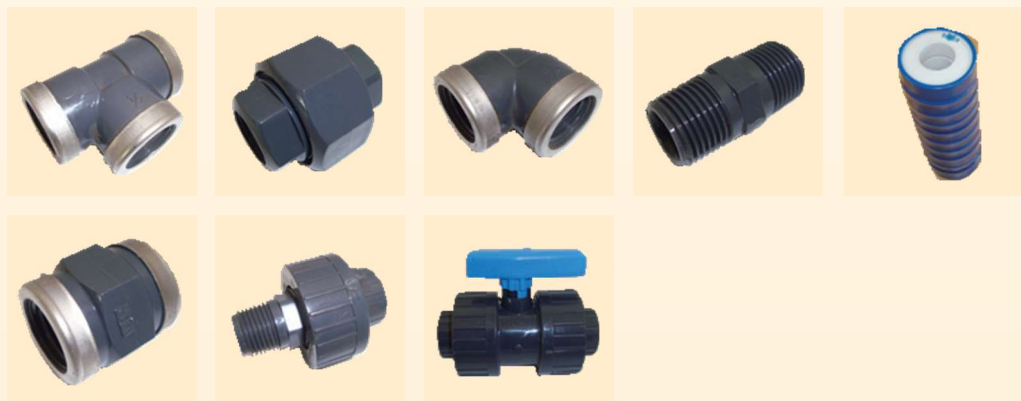

Ook mogelijk op poten
Également possible sur les jambes

- ◀ Kettinghaken altijd voorzien.
- ◀ Crochets de suspension toujours prévus.
- Eetbakken voor volwassen runderen om op te hangen aan hekkens d.m.v. haken en kettingen. Volledig uit roestvrij staal. Lengte naar keuze:
 - Versie van 400 mm breedte voor kalveren.
 - Versie van 500 mm breedte voor jongvee.
 - Bredere versie van 800 mm breedte voor volwassen runderen op aanvraag.
- Mangeoires pour bovins adultes à suspendre aux barrières par crochets et chaînes. Fabriqué en acier inoxydable. Longueur au choix:
 - Version de 400 mm de largeur pour les mollets.
 - Version de 500 mm de largeur pour jeunes bovins.
 - Version plus large de 800 mm de largeur pour les bovins adultes sur demande.

Kantelbare drinkbak

- Kantelbare of vaste drinkbakken uit roestvrij staal voorzien van vlotter. Met flexibele watertoevoer. Lengte naar keuze.
- Abreuvoires escamotable ou fixe en acier inoxydable et prévues d'une flotteur. Avec tuyau flexible en acier inoxydable. Longueur au choix.

Vaste drinkbak

Koppelingen en buizen uit roestvrijstaal en kunststof

Raccords et tubes en acier inoxydable et en plastique.

- Alle koppelingen beschikbaar vanaf 3/8" tot 2" uit voorraad (inox). In kunststof tot 5/4".
- Alle toebehoren voor montage van voederbakken verkrijgbaar.
- Roestvrijstalen hogedruk kogelkranen uit voorraad of op bestelling.
- Toutes les raccords sont disponible de stock dès 3/8" jusqu'au 2" (inox). En plastique jusqu'à 5/4".
- Toutes les accessoires pour montage des mangeoires disponible.
- Des vannes haute pression de stock ou sur commande.