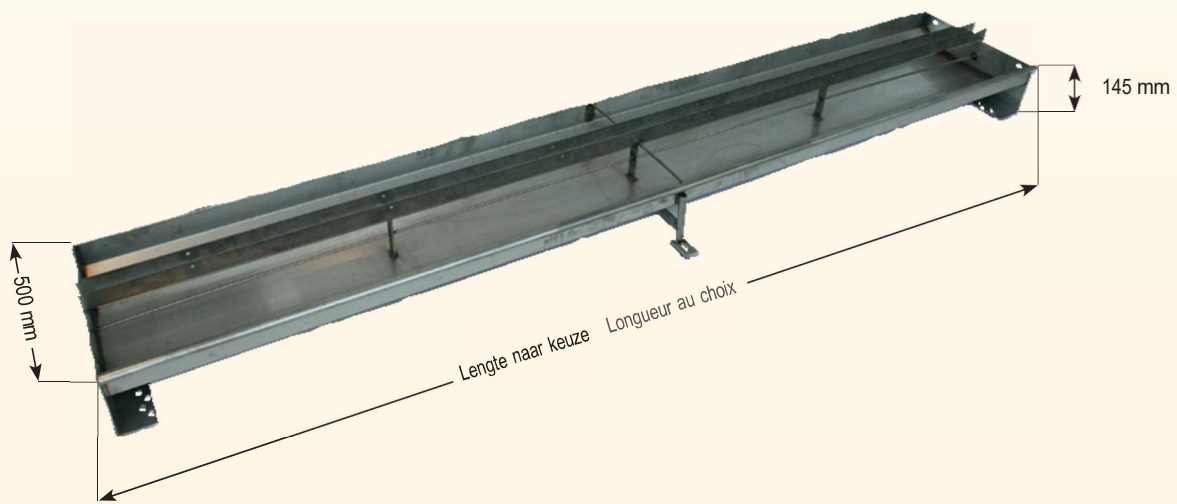

Brijvoertroggen voor biggen en mestvarkens

Auges pour porcelets et porcs d'engraissement

variabel
variable

- Volledig gelaste troggen uit roestvrijstalen plaat naar keuze in 1,5 mm of 2 mm plaatdikte.
- In het midden is de trog voorzien van een U-profiel om de scheidingswanden in te monteren.
- **Elke lengte is volgens uw behoefte naar keuze mogelijk. De breedte is standaard 500 mm voor mestvarkens en 400 mm voor biggen.**

- Auges complètement soudées en tôles inoxydables épaisseur aux choix 1,5 ou 2 mm.
- Au milieu l'auge est prévue d'un profil-U pour le fixation des panneaux de séparation.
- **Au choix, chaque longueur est possible selon vos besoins. Le largeur standard est 500 mm pour porcs d'engraissement et 400 mm pour porcelets.**