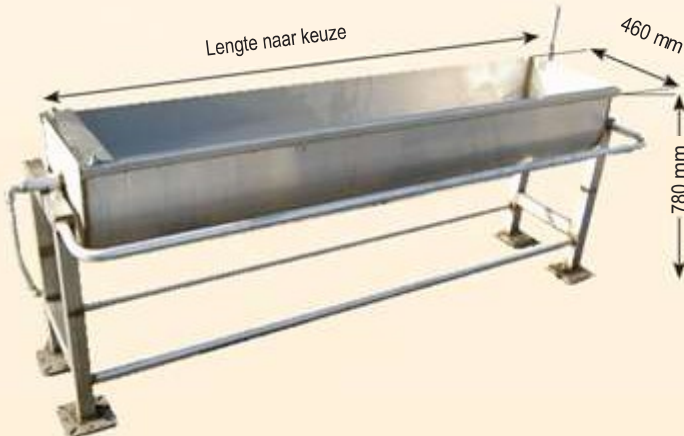

VERMOGEN ↓ / AFMETINGEN →	A	B	C	Y
PUISSANCE ↓ / DIMENSIONS →	BREEDTE	LENGTE	HOOGTE	△
	LARGEUR	LONGUEUR	HAUTEUR	
4 kW (5,5 pK)	500 mm	1120 mm	2150 mm	✓
5,5 kW (7,5 pK)	500 mm	1120 mm	2150 mm	✓
7,5 kW (10 pK)	500 mm	1120 mm	2150 mm	✓

DUNNE MEST LISIER CLAIR

DIKKE MEST LISIER PÂTEUX

Eet- en drinkbakken voor runderen

Mangeoires et abreuvoires pour bovins

Eetbak

- ◀ Afmetingen (binnenmaat) en positie van de ophanghaken op te geven bij bestelling.
- ◀ Dimensions (mesure interieur) et position des crochets pour cornadis toujours à communiquer à la commande.

Ook mogelijk op poten
Également possible sur les jambes

- ◀ Kettinghaken altijd voorzien.
- ◀ Crochets de suspension toujours prévus.
- Eetbakken voor volwassen runderen om op te hangen aan hekkens d.m.v. haken en kettingen. Volledig uit roestvrij staal. Lengte naar keuze:
 - Versie van 400 mm breedte voor kalveren.
 - Versie van 500 mm breedte voor jongvee.
 - Bredere versie van 800 mm breedte voor volwassen runderen op aanvraag.
- Mangeoires pour bovins adultes à suspendre aux barrières par crochets et chaînes. Fabriqué en acier inoxydable. Longueur au choix:
 - Version de 400 mm de largeur pour les mollets.
 - Version de 500 mm de largeur pour jeunes bovins.
 - Version plus large de 800 mm de largeur pour les bovins adultes sur demande.

Kantelbare drinkbak

- Kantelbare of vaste drinkbakken uit roestvrij staal voorzien van vlotter. Met flexibele watertoevoer. Lengte naar keuze.
- Abreuvoires escamotable ou fixe en acier inoxydable et prévues d'une flotteur. Avec tuyau flexible en acier inoxydable. Longueur au choix.