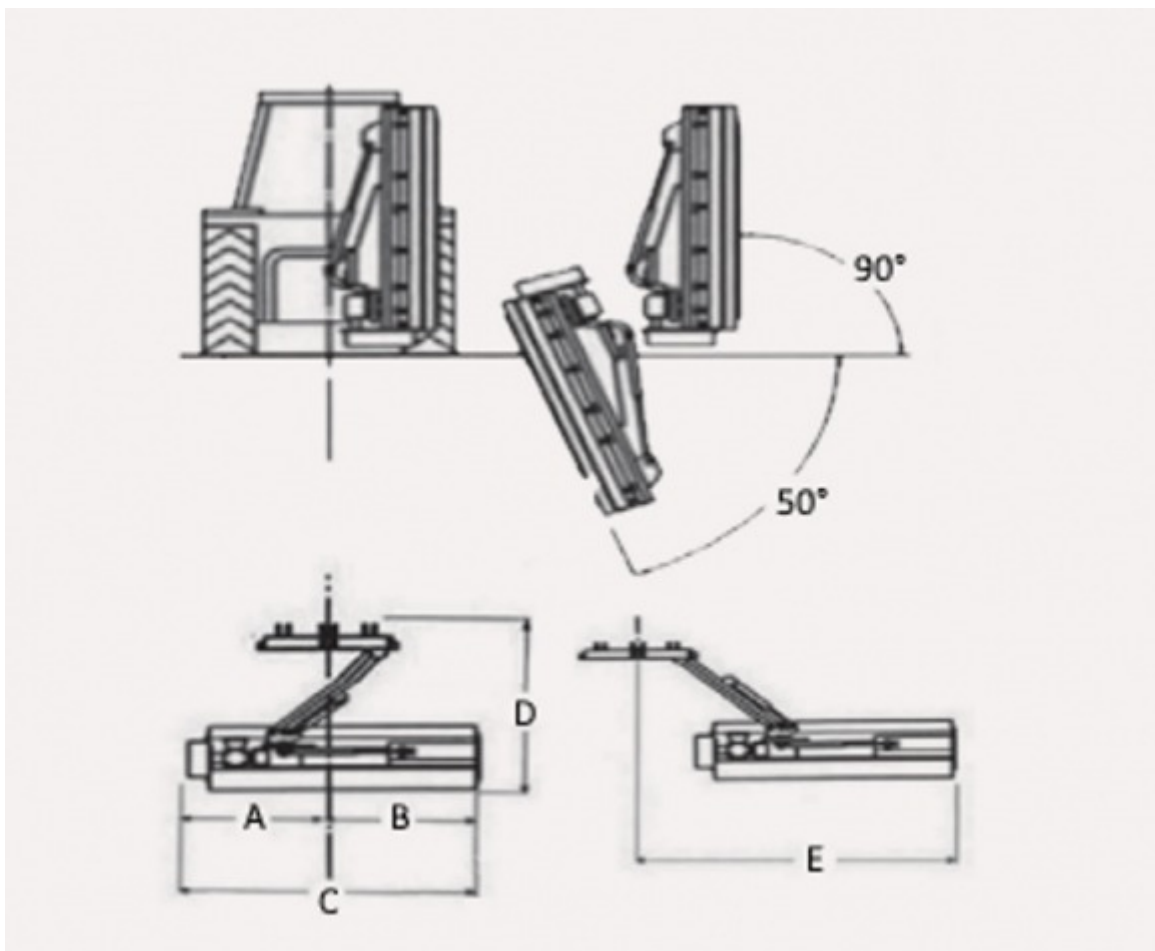

# Klepelmaaiers

- De klepelmaaiers type AGF-PRO zijn bedoeld voor het **maaien van de grachtkanten, grasstroken, grotere vlaktes etc...**
- Het rigide frame laat toe van te werken op oneffen talus.
- Met 3-puntsopname **cat. II**
- Aanrijding met V-riemen
- Met hamers 140 mm breed
- Werkpositie vanuit het midden regelbaar naar zijkant
- Diameter van de stabilisatorrol Ø 114 mm
- Met CE-conforme afscherming
- Met zware aangepaste aftakas
- Met openklapbare klep met kettingophanging
- Kan ook onder 45° maaien in de gracht (regelbare werkhoeck van de verticale positie tot 45° schuin naar beneden.)

- A: 1100mm

- B: 1000mm
- C: 2490mm
- D: 1800mm
- E: 3100mm

**Type**                      **Werkbreedte** **Gewicht**                      **Rot./min.**                      **Vermogen**

AGF-PRO 2000	2 m	698 kg	540r/min.	60 à 85 pk
--------------	-----	--------	-----------	------------