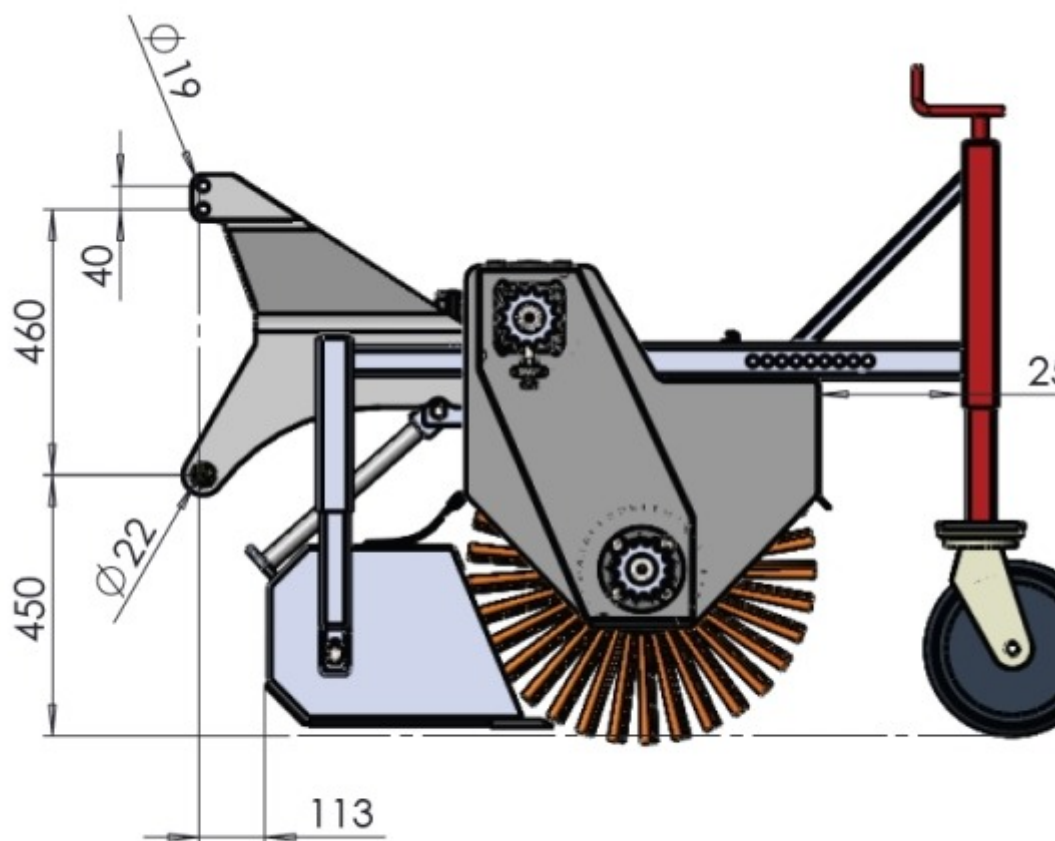

# Balayeuse TR500 - PTO

- Balayeuse pour usage à l'arrière du tracteur
  - Entraînement avec prise de force ( vient toujours avec la machine)
  - Avec bac collecteur inclinable
  - A l'arrière avec deux roues Ø 200 mm réglables en hauteur
  - Réglage de profondeur avec les roues et le bac collecteur
  - Balais standard Ø 500 mm -PP
- 
- Avec troisième point CAT I ou II
  - Transmission via boîtier renvoie d'angle et chaînes sur le balais
  - Largeur utile à partir de 1200 mm à 1600 mm
  - Couleur RAL au choix

## Spécifications

Largeur	Diam. brosse	Bac collecteur	Taille de roue	
De 1200mm à 1600mm	ø500 PP	Oui	ø200	deux roues réglables

**Prix sur demande**

**sales@devosagri.com**

**Connectez-vous ici avec votre adresse e-mail et votre mot de passe pour afficher les listes de prix, les dossiers, les manuels, ... Si vous n'avez pas encore un compte, vous pouvez le demander via notre formulaire de contact.**